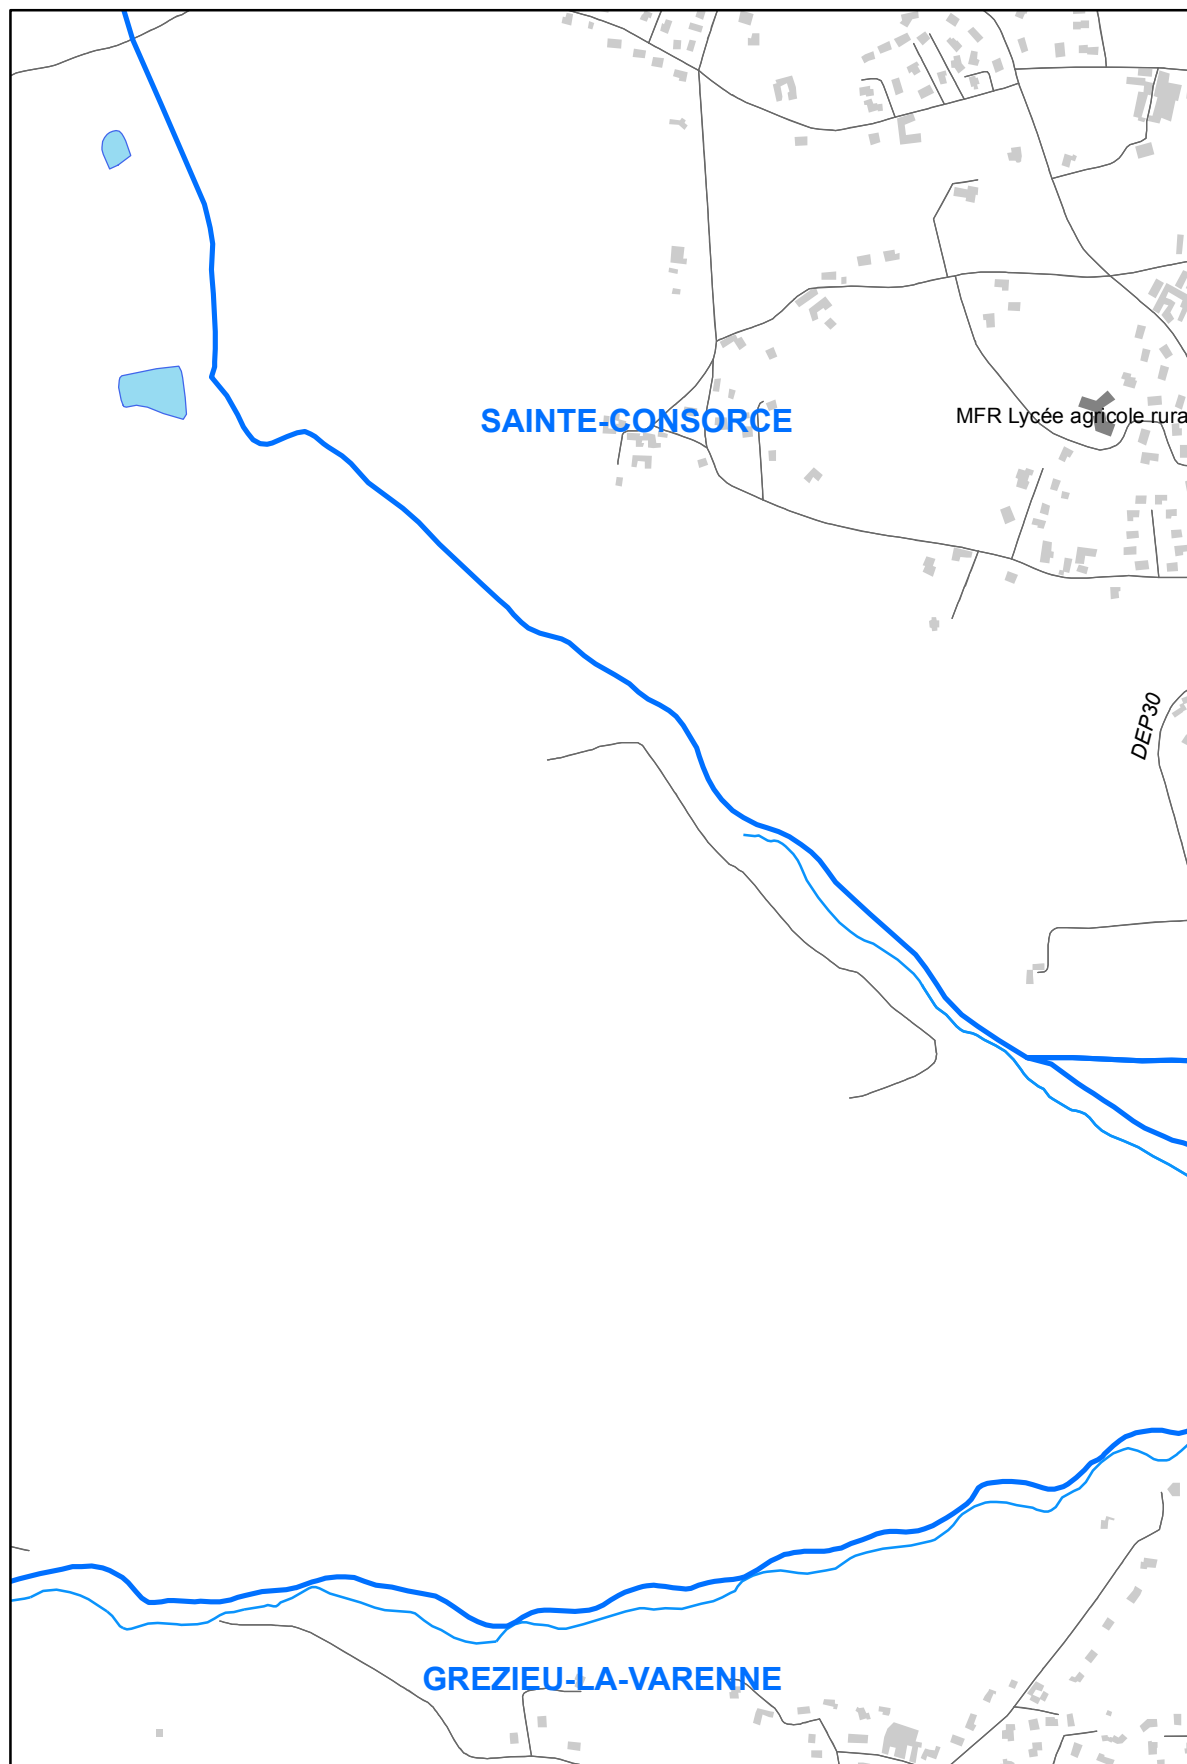

CARTOGRAPHIE DE L'ENVIRONNEMENT SONORE DEPASSEMENTS DES VALEURS LIMITES BRUIT ROUTIER

Situation 2008 - 2009 / Indicateur nocturne : Ln (22h-6h)

Dalle n° 07

Niveaux sonores

Topographie

CARTE DE LOCALISATION

N

0 100 200
Mètres

Format d'impression A4