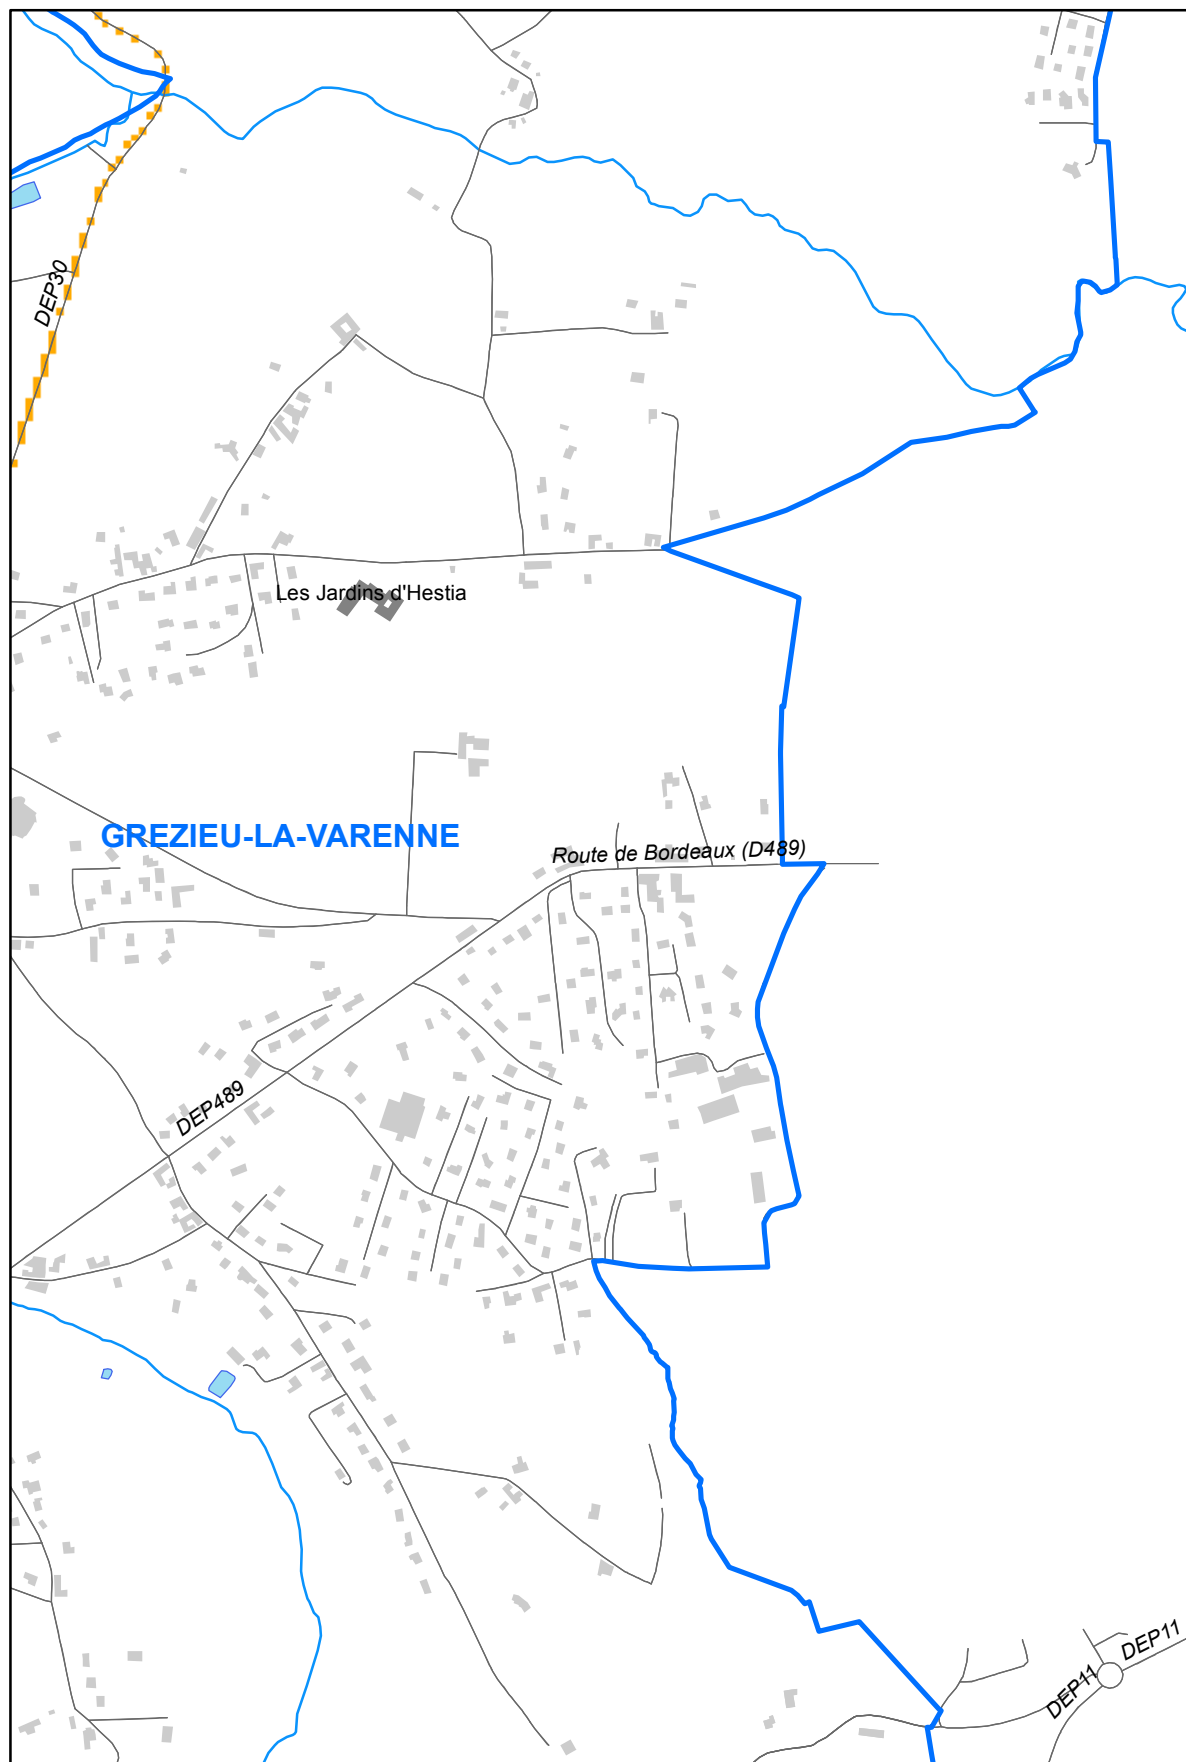

CARTOGRAPHIE DE L'ENVIRONNEMENT SONORE DEPASSEMENTS DES VALEURS LIMITES BRUIT ROUTIER

Situation 2008 - 2009 / Indicateur nocturne : Ln (22h-6h)

Dalle n° 08

Niveaux sonores

Topographie

CARTE DE LOCALISATION

N

0 100 200
Mètres

Format d'impression A4