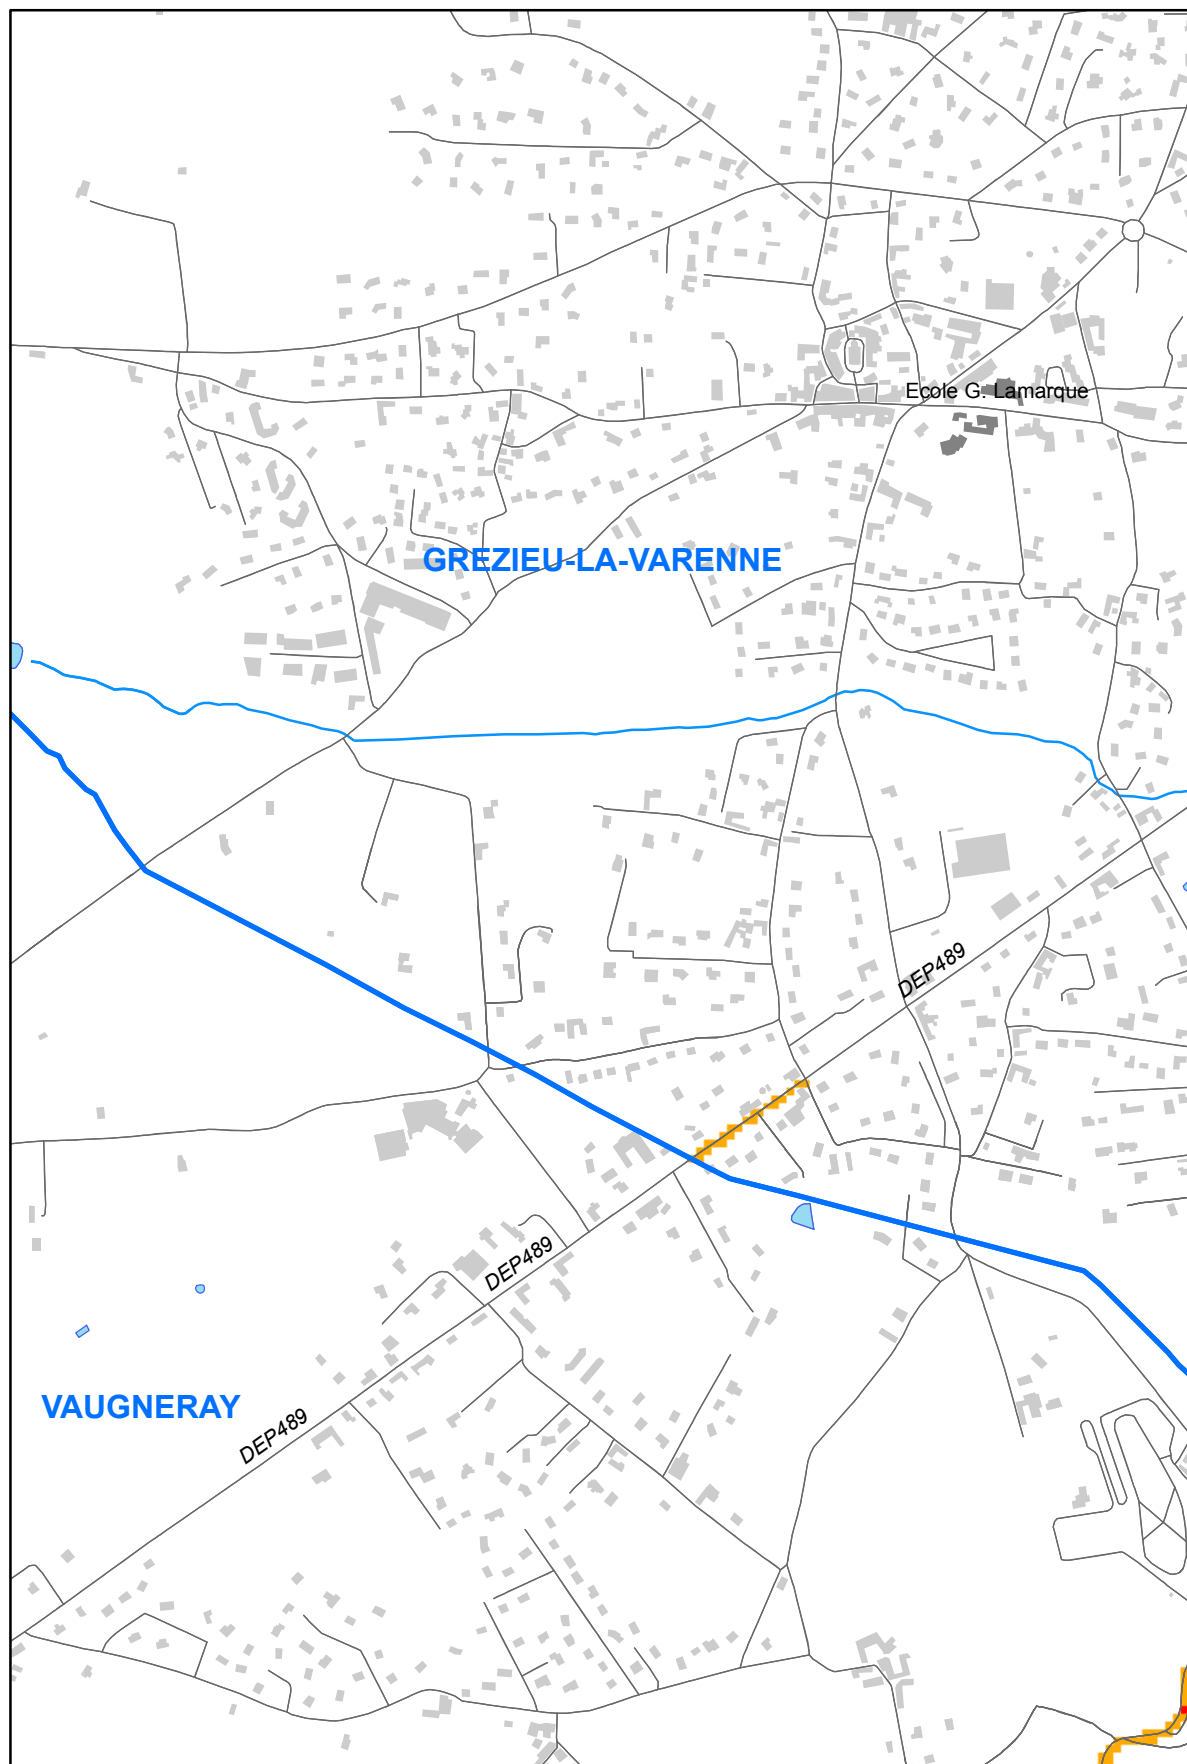

CARTOGRAPHIE DE L'ENVIRONNEMENT SONORE DEPASSEMENTS DES VALEURS LIMITES BRUIT ROUTIER

Situation 2008 - 2009 / Indicateur nocturne : Ln (22h-6h)

Dalle n° 13

Niveaux sonores

Topographie

CARTE DE LOCALISATION