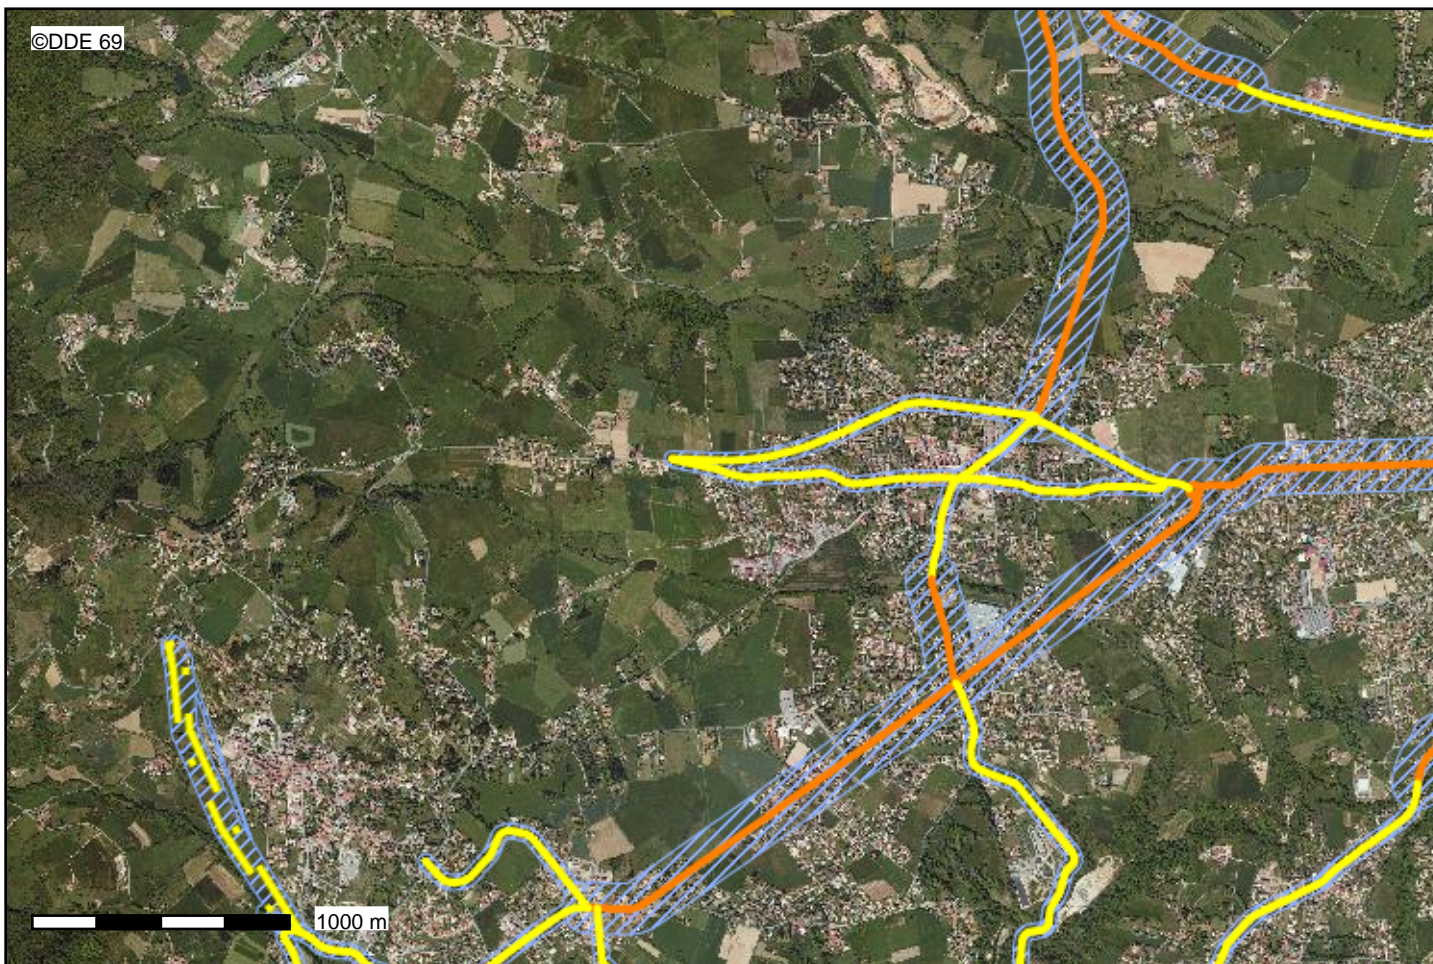

Classement sonore des voies

Conception : DDT 69
Date d'impression : 02-02-2011

Description :
Classement sonore des voies dans le département du Rhône

Carte publiée par l'application CARTELIE
© Ministère de l'Écologie, de l'Énergie, du Développement durable et de la Mer
CP2I (DOM/ETER)